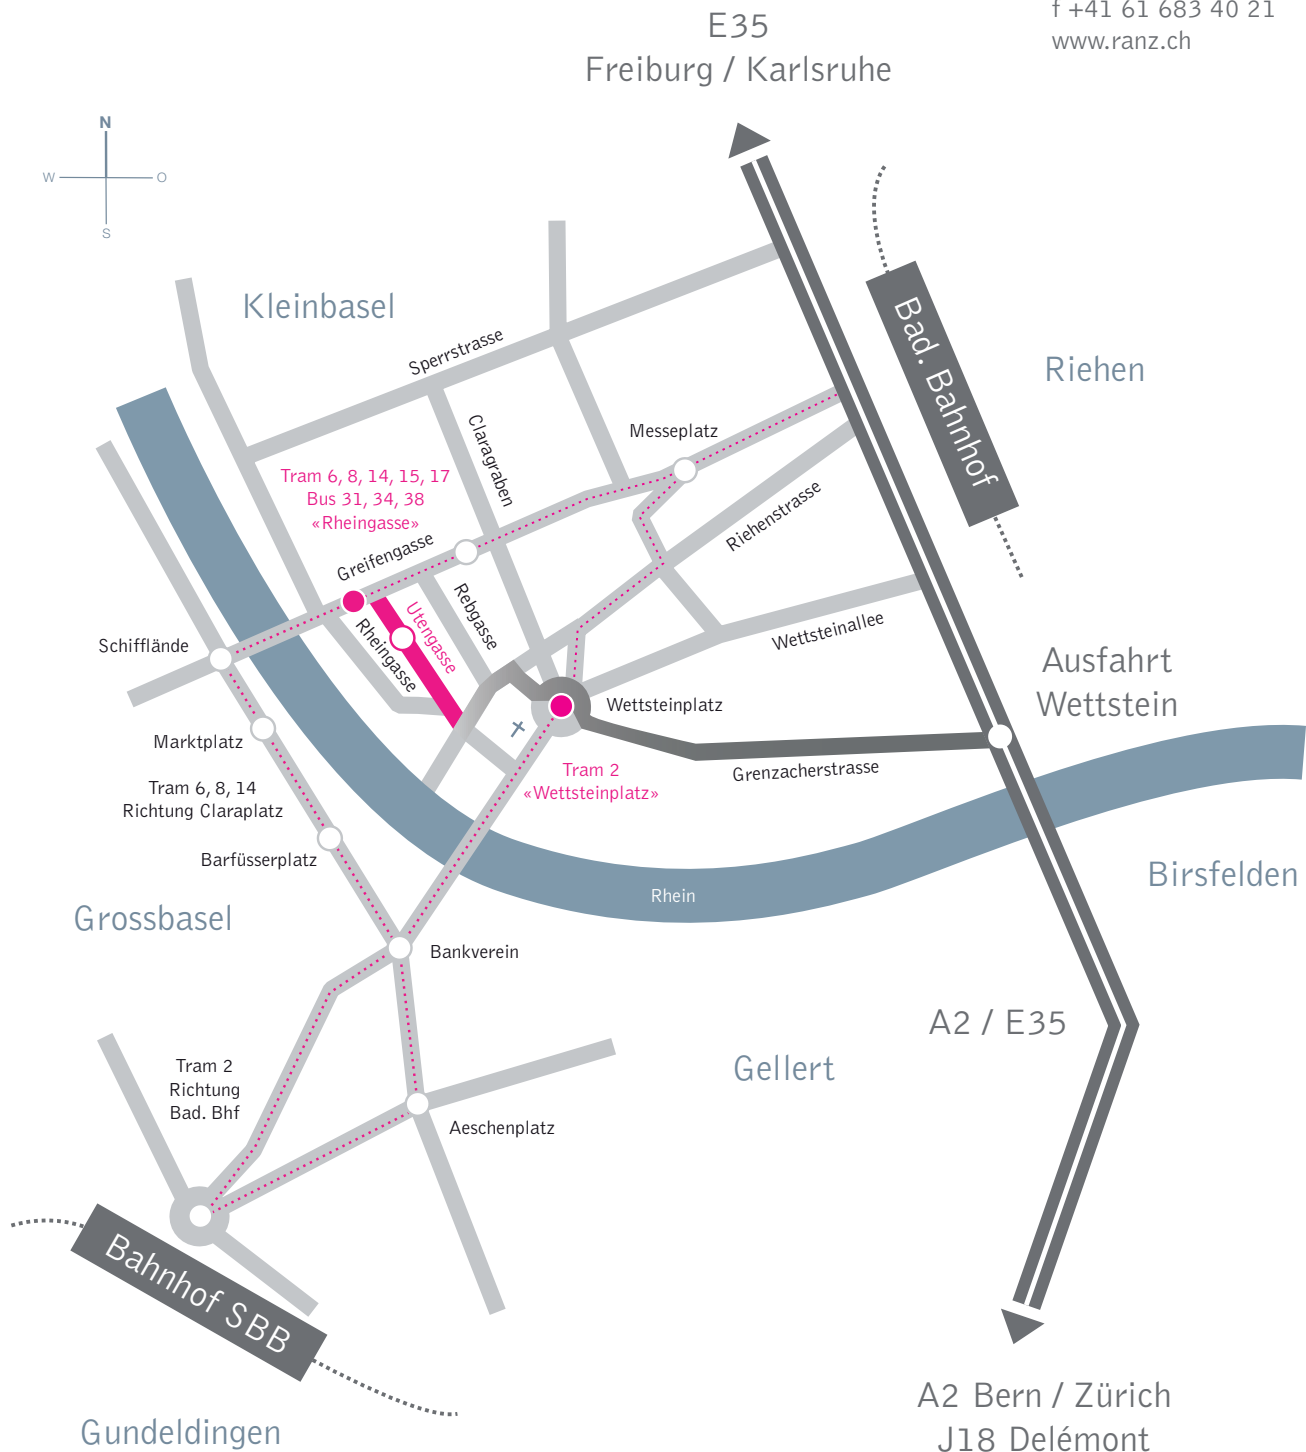

ranz, ein anfahrtsplan

ranz, eine werbeagentur ag
utengasse 25, 4058 basel
t +41 61 683 40 20
f +41 61 683 40 21
www.ranz.ch

Autobahn: von der A2 (Bern/Zürich) oder der E35 (Freiburg/Karlsruhe) kommend, nehmen Sie die Ausfahrt «Wettstein» / am Tinguely-Museum und den Roche-Bauten vorbei folgen Sie der Grenzacherstrasse bis zum Wettsteinplatz / nehmen Sie die vierte Ausfahrt im Kreis / folgen Sie der Kirchgasse / biegen Sie links ab in die Riehentorstrasse / nach ca. 50 Metern biegen Sie rechts ab in den Lindenberg / nach der Verzweigung fahren Sie geradeaus und sind nun in der Utengasse / die Nummer 25 finden Sie auf der rechten Strassenseite in einem Hinterhof

Öffentliche Verkehrsmittel: ab Bahnhof SBB nehmen Sie das Tram Nr. 2 Richtung «Bad. Bahnhof/Riehen Grenze» bis zur Haltestelle «Wettsteinplatz» / gehen Sie an der Kirche vorbei, danach über den Spielplatz und durch die Kartausgasse / nach dem Überqueren der Riehentorstrasse, folgen Sie dem Lindenberg bis er zur Utengasse wird / die Nummer 25 finden Sie auf der rechten Strassenseite in einem Hinterhof

Stadt: sind Sie bereits in der Stadt, gelangen Sie mit den Tramlinien 6, 8, 14, 15, 17 sowie den Buslinien 31, 34, 38 an die Haltestelle «Rheingasse» / vis-à-vis von McDonald's zwischen Manor und BPS verläuft die Utengasse / die Nummer 25 finden Sie auf der linken Strassenseite in einem Hinterhof